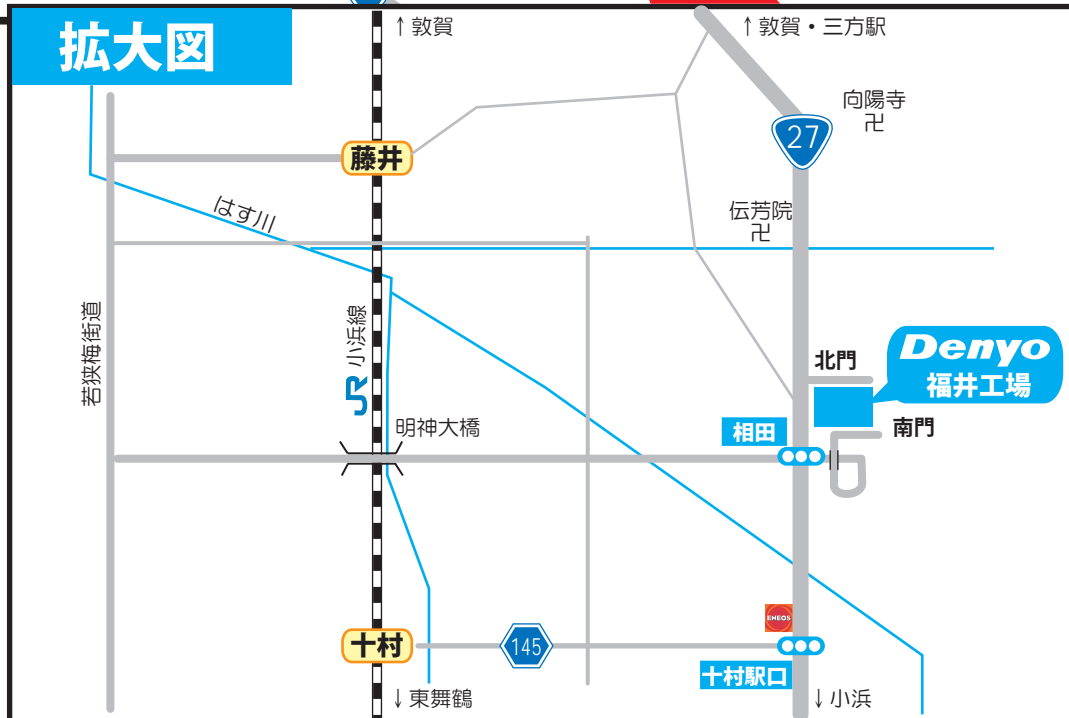

Denyo 福井工場案内図

〒919-1397 福井県三方上中郡若狭町相田38-1 TEL 0770(45)2211(代表)

- 
お車でお越しの場合 舞鶴若狭自動車道 若狭三方ICより約6km
 北陸自動車道 敦賀ICより国道27号線を若狭町方面へ約35km
- 
電車でお越しの場合 JR小浜線三方駅(敦賀駅より約30分)からタクシーで約10分
 *タクシーをご利用される方は三方駅にて下車ください。(藤井駅・十村駅はタクシーの発着がありません。)