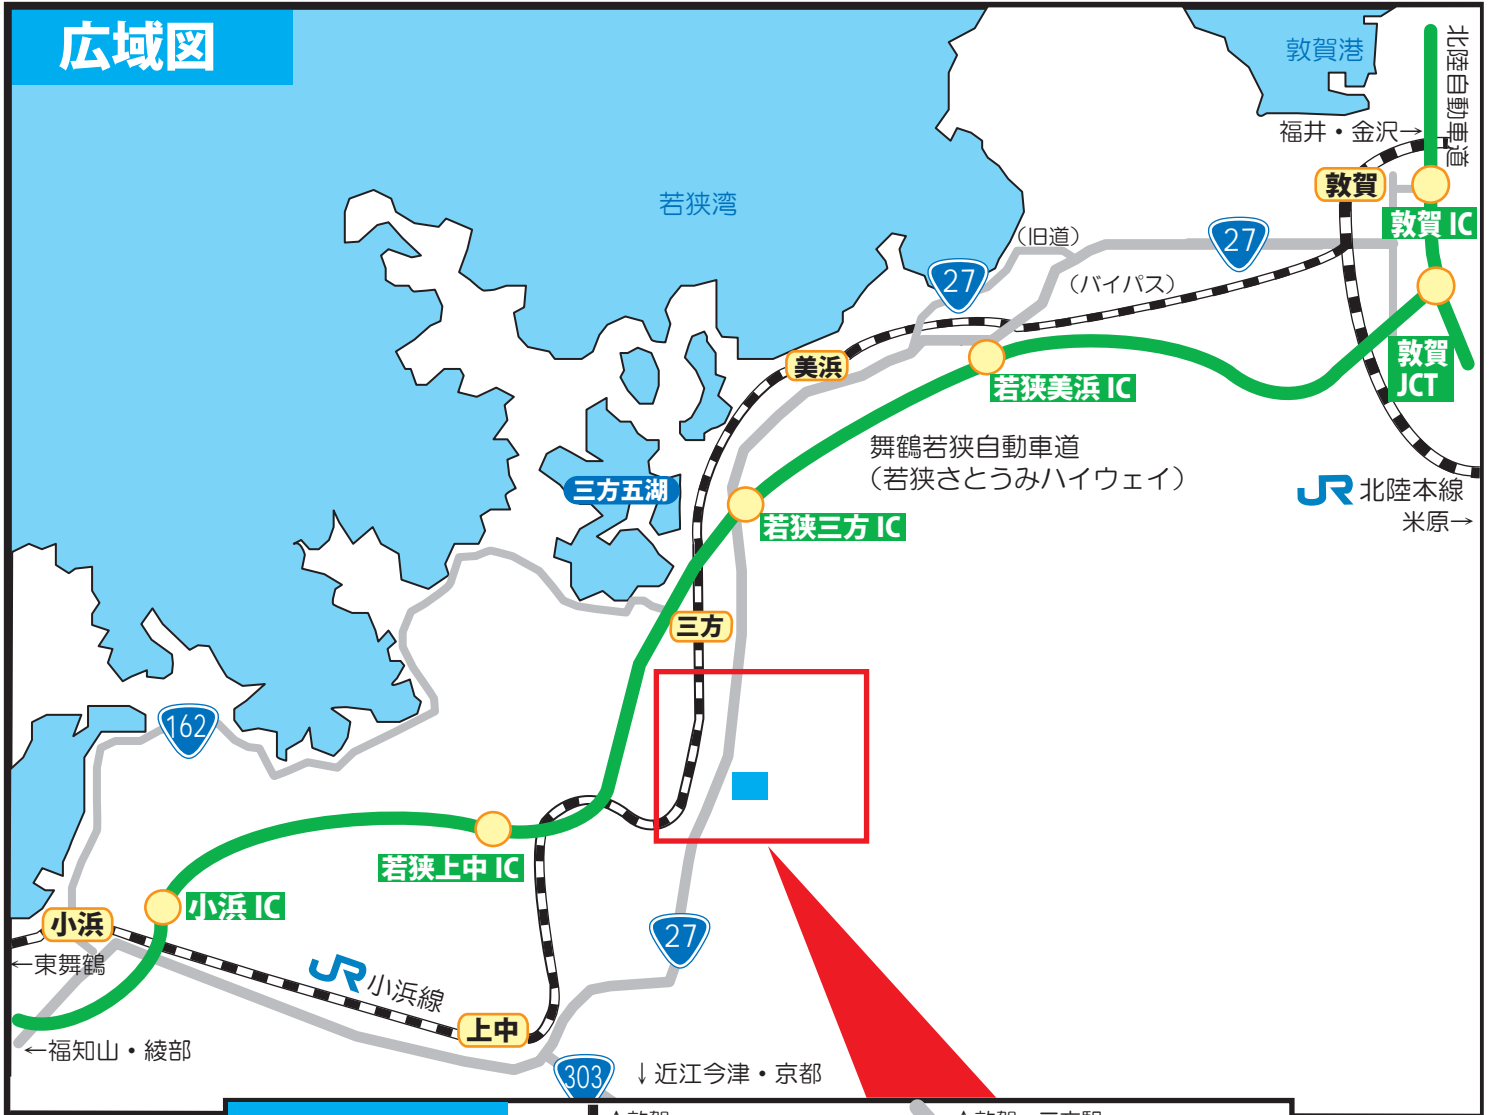

Denyo 福井工場案内図

〒919-1397 福井県三方上中郡若狭町相田38-1 TEL 0770(45)2211(代表)

- 
お車でお越しの場合 舞鶴若狭自動車道 若狭三方ICより約6km
 北陸自動車道 敦賀ICより国道27号線を若狭町方面へ約35km
- 
電車でお越しの場合 JR小浜線三方駅(敦賀駅より約30分)からタクシーで約10分
 *タクシーをご利用される方は三方駅にて下車ください。(藤井駅・十村駅はタクシーの発着がありません。)